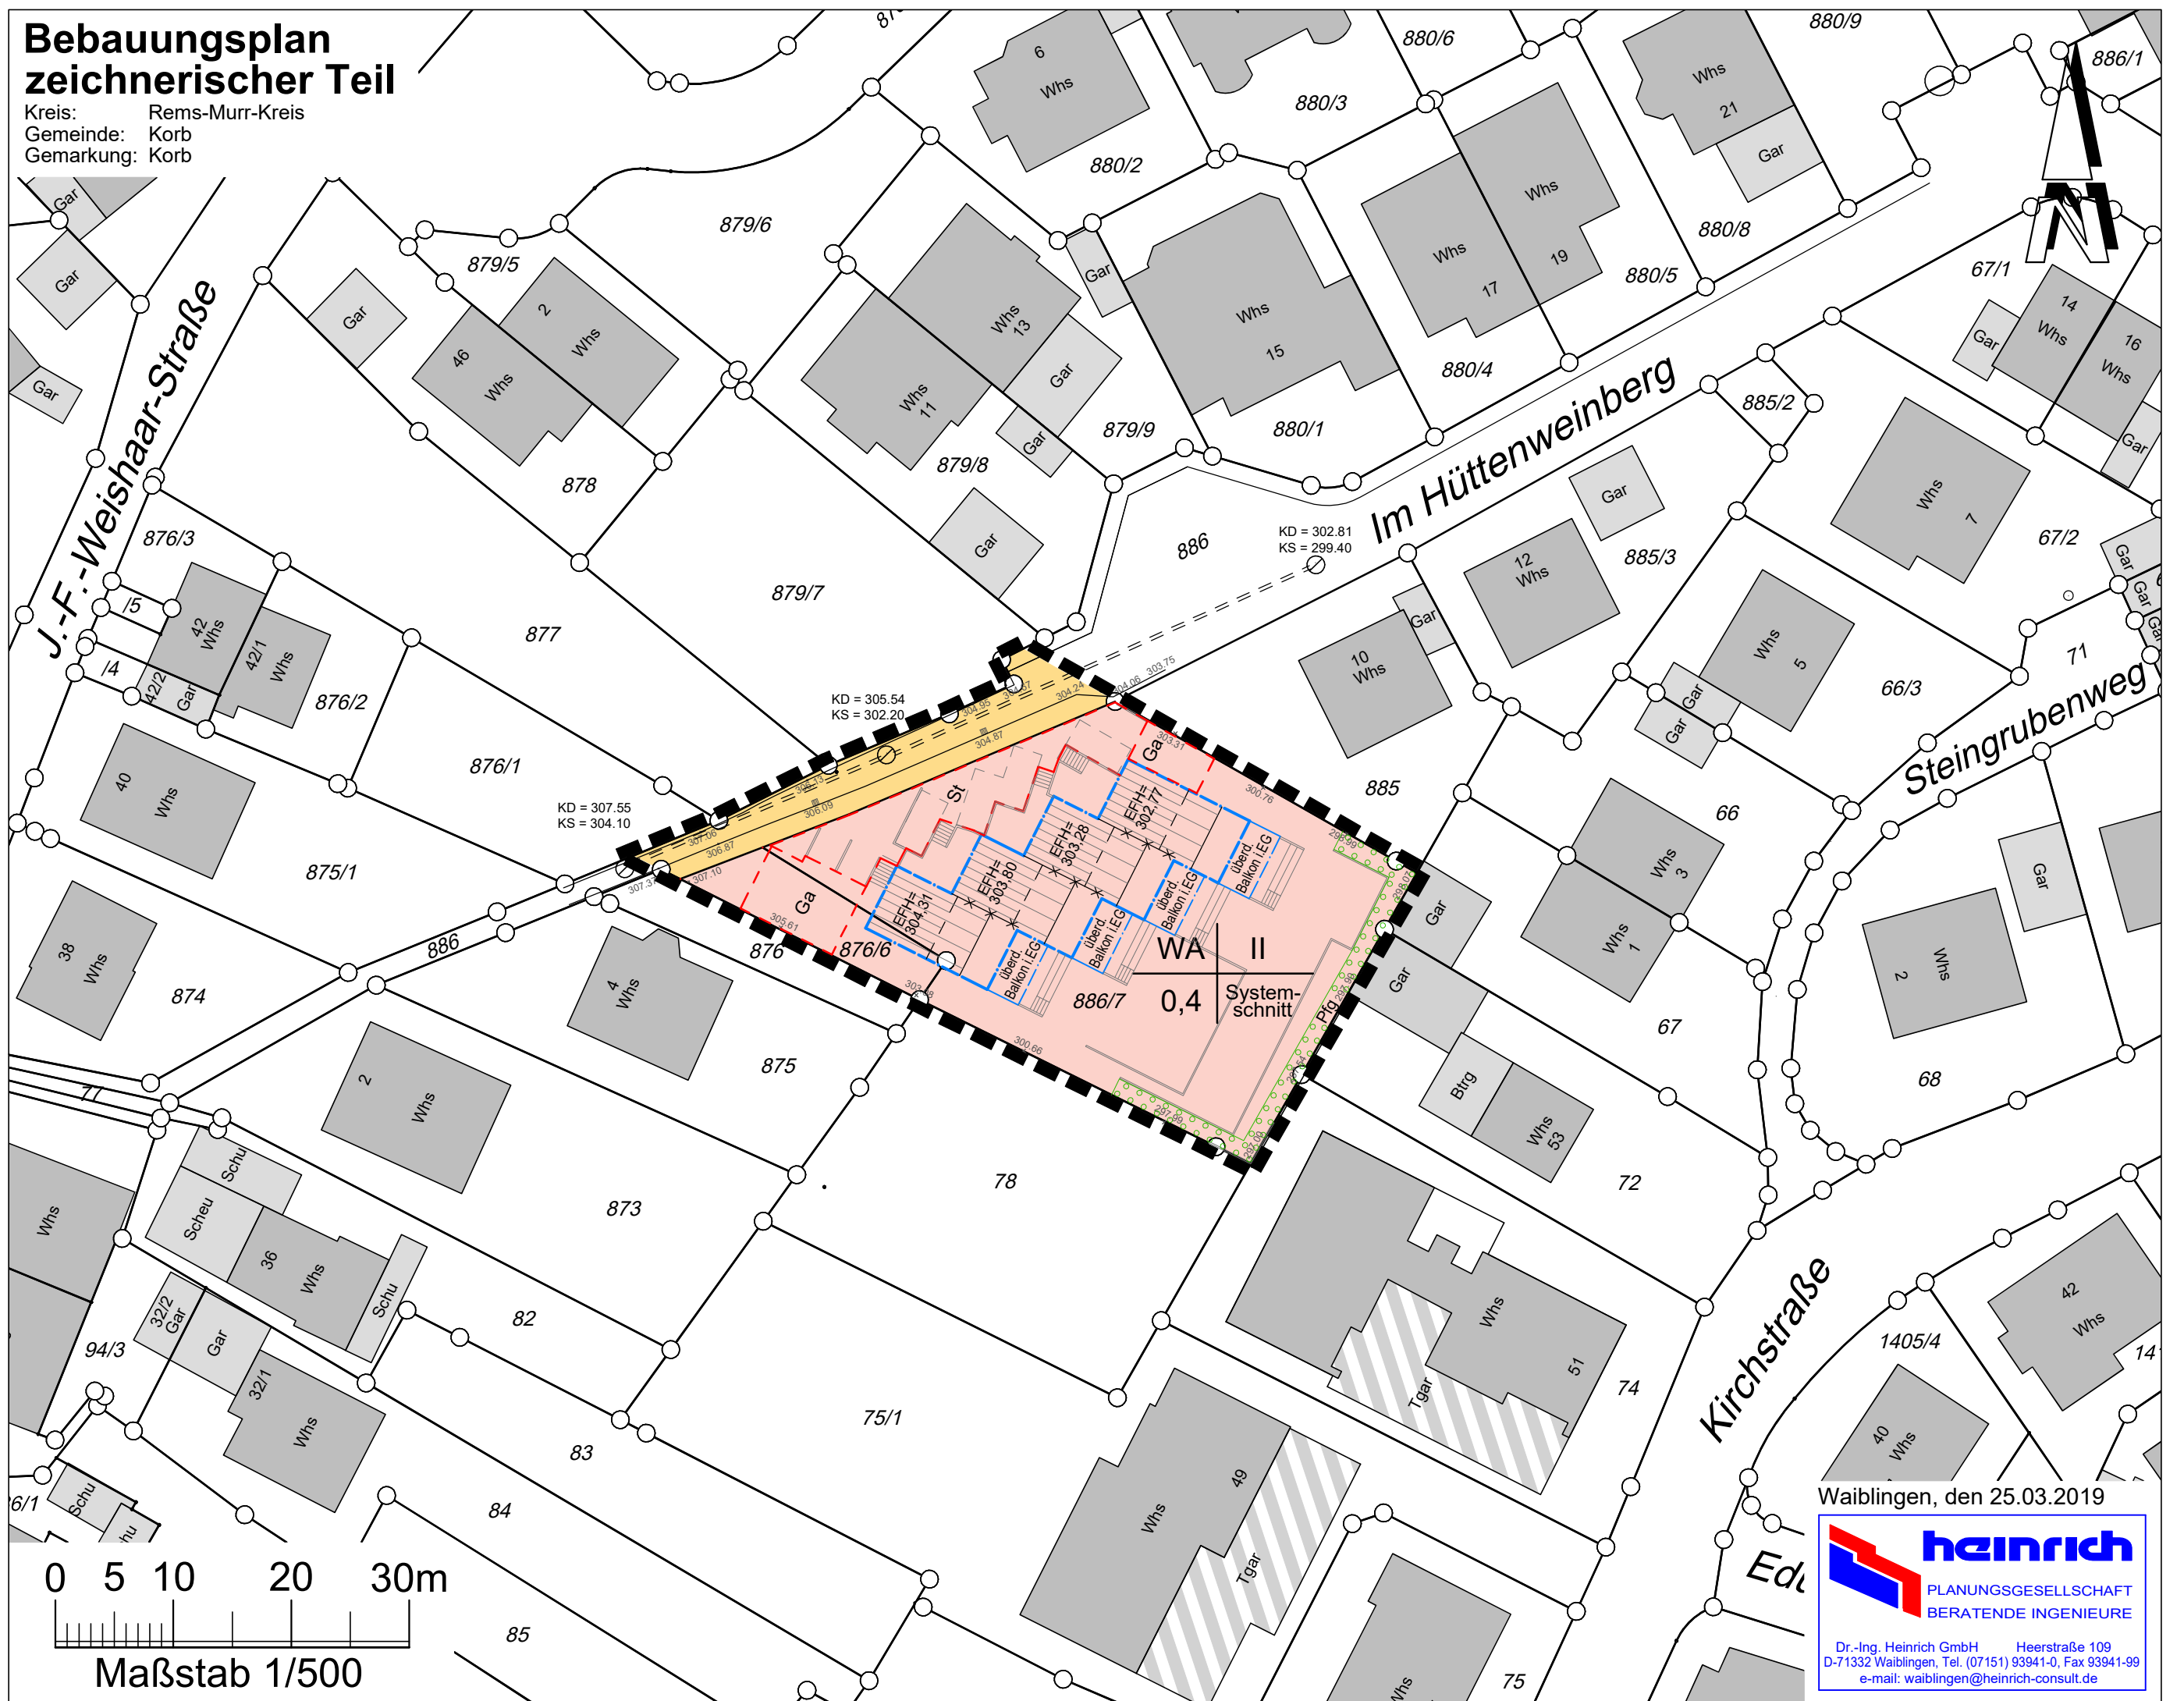

Bebauungsplan zeichnerischer Teil

Kreis: Rems-Murr-Kreis
Gemeinde: Korb
Gemarkung: Korb

0 5 10 20 30m

Maßstab 1/500

Waiblingen, den 25.03.2019

Dr.-Ing. Heinrich GmbH Heerstraße 109
D-71332 Waiblingen, Tel. (07151) 93941-0, Fax 93941-99
e-mail: waiblingen@heinrich-consult.de