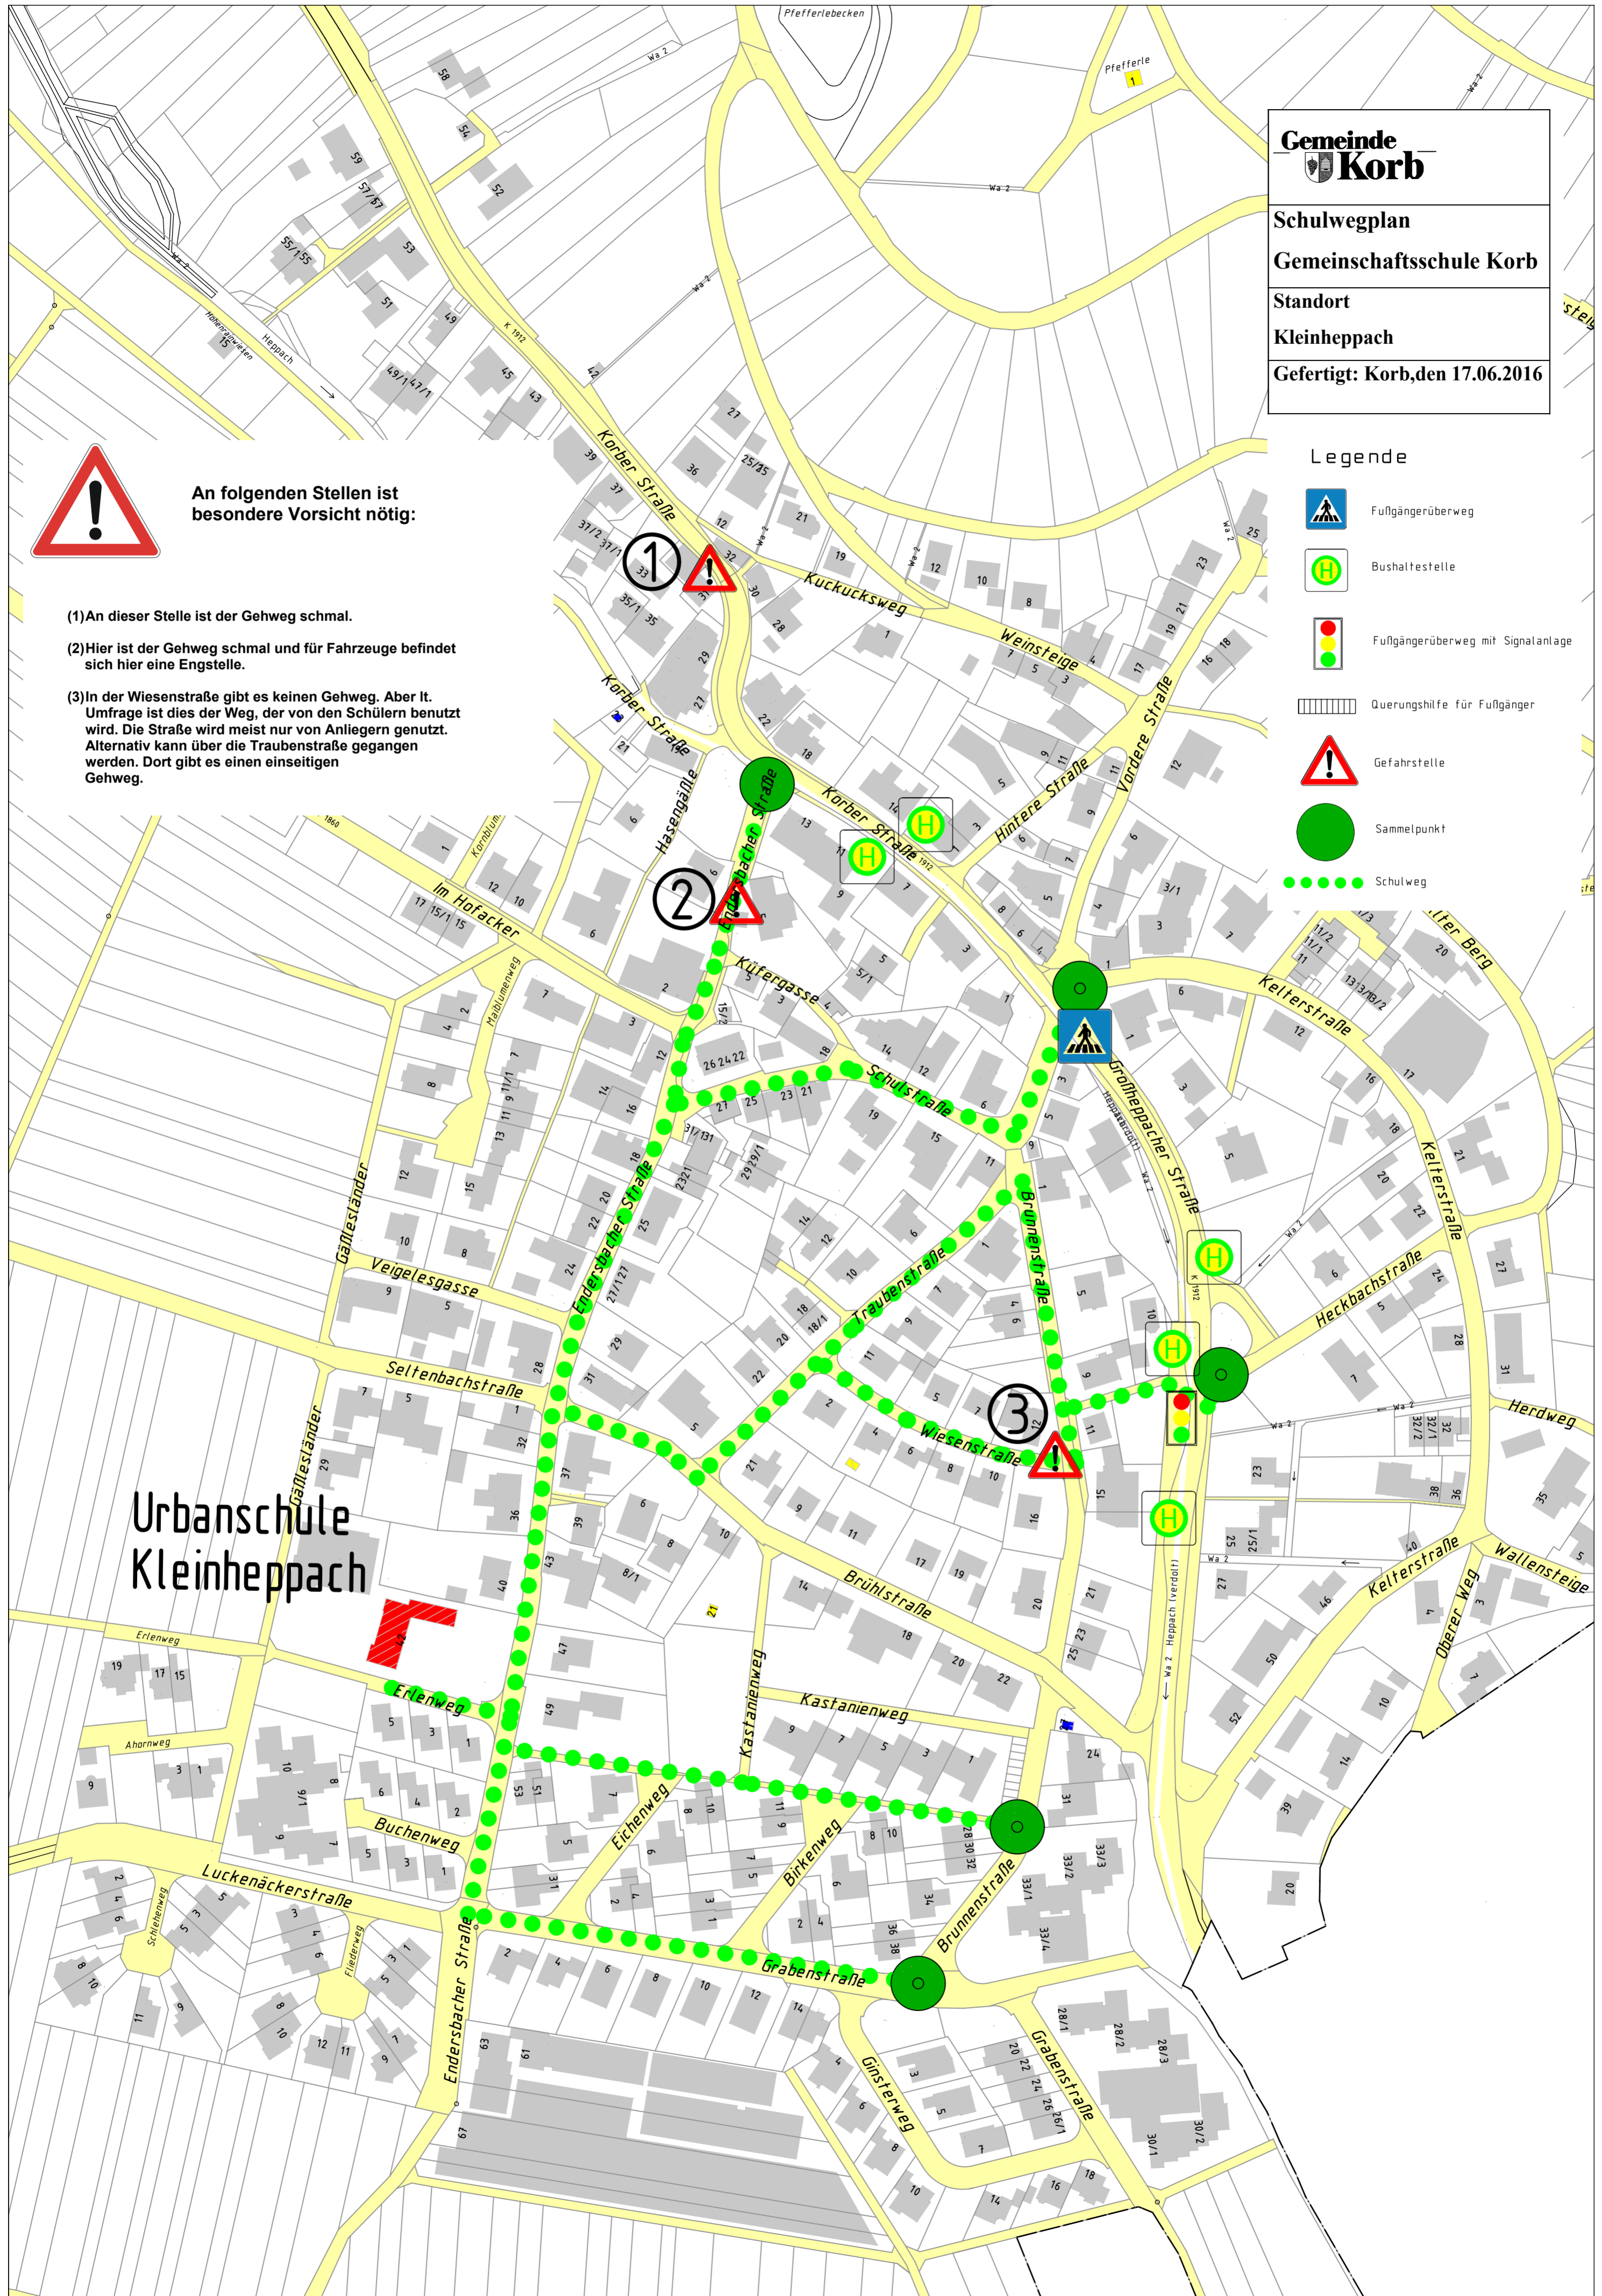

An folgenden Stellen ist besondere Vorsicht nötig:

- (1) An dieser Stelle ist der Gehweg schmal.
- (2) Hier ist der Gehweg schmal und für Fahrzeuge befindet sich hier eine Engstelle.
- (3) In der Wiesenstraße gibt es keinen Gehweg. Aber It. Umfrage ist dies der Weg, der von den Schülern benutzt wird. Die Straße wird meist nur von Anliegern genutzt. Alternativ kann über die Traubenstraße gegangen werden. Dort gibt es einen einseitigen Gehweg.

Legende

- Fußgängerüberweg
- Bushaltestelle
- Fußgängerüberweg mit Signalanlage
- Querungshilfe für Fußgänger
- Gefahrstelle
- Sammelpunkt
- Schulweg

**Urbansschule
Kleinheppach**